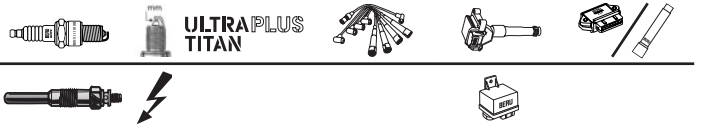

kW/BHP

ULTRA PLUS
TITAN

...RENAULT

...GRAND SCÉNIC III									
2.0 dCi	4	M9R610	118/158	04/09→	CGP007^[20]	7v			
GRAND SCÉNIC IV									
1.6 dCi 130	4	R9M409	96/129	09/16→	GE124	4.6v			
1.6 dCi 160	4	R9M452	118/158	09/16→	GE124	4.6v			
KADJAR									
1.6 dCi 130, 1.6 dCi 130 4WD	4	R9M414	96/129	06/15→	GE124	4.6v			
KANGOO									
1.2	4	D7F710; D7F720; D7F722; D7F726; D7F744; D7F746	43/58	08/97→	Z224	0,9	UPT2	ZEF1186 →09/99 [391] [397]	ZS345 →10/98
					Z340 LPG [394]	0,7		ZEF1602 10/99→ [391] [397]	ZS354 11/98→
1.2 16V	4	D4F712; D4F714; D4F716; D4F730	55/74	06/01→	Z243 *to be adjusted	0,8*	UPT4	ZEF1604 [397] [415]	ZS345^[391] 03/03→ ZS325^[391] 07/04→ ZS375^[391] 07/04→ ZS454^{[199] [391]}
1.4	4	E7J780	55/74	08/97→	Z247	0,9	UPT2	ZEF1094 [397]	ZS242^{[11] [49]}
					Z340 LPG [394]	0,7			ZS243^{[20] [52]}
1.4	4	K7J700; K7J701	55/74	08/97→	Z14	0,9	UPT2	ZEF735 [397] →08/98	ZS354 09/98→12/07
					Z116 LPG [393]	0,8			
1.4	4	E7J634; E7J635	55/74	08/97→	Z247	0,9	UPT2	ZEF735 [397] →08/98	ZS354 09/98→12/07
					Z340 LPG [394]	0,7			
1.5 dCi	4	K9K704	42/56	07/03→	GN018	11v		GSE154^[15]	
1.5 dCi	4	K9K700; K9K702	45/60	04/05→06/10	GN018	11v		GSE154^[15]	
1.5 dCi	4	K9K700; K9K704	48/64	12/01→	GN018	11v		GSE154^[15]	
1.5 dCi	4	K9K714	50/67	06/05→	GN018	11v		GSE154^[15]	
1.5 dCi	4	K9K702; K9K710	60/80	07/02→	GN018	11v		GSE154^[15]	
1.5 dCi	4	K9K718	62/83	06/05→	GN018	11v		GSE154^[15]	
1.6	4	K7M746	66/89	09/99→06/01	Z14	0,9	UPT2		ZS354
					Z116 LPG [393]	0,8			
1.6 16V, 1.6 16V 4WD	4	K4M706; K4M750; K4M752; K4M753	70/94	06/01→	Z193	0,9	UPT2		ZS052
					Z340 LPG [394]	0,7			ZS552^[396]
1.6 16V bivalent	4	K4M850	60/80	06/05→	Z193	0,9	UPT2		
1.9 D 55	4	F8Q662	40/54	08/97→	GN963 →02/99	11v			GSE128^[452]
					GN019 03/99→	11v			GSE129^[461]
1.9 D 65	4	F8Q630	47/63	08/97→	GN963	11v		GSE128^[452] GSE129^[461]	
1.9 D 65	4	F8Q632	47/63	08/97→	GN019	11v			GSE128^[452] GSE129^[461]
									GSE128^[452] GSE129^[461]
1.9 dCi 4WD	4	F9Q790	62/83	10/03→	GN018	11v		GSE129^[461] GSE154^[15]	
1.9 dCi 4WD, 1.9 dTi	4	F9Q780; F9Q782; F9Q790	59/79	02/00→	GN018	11v			GSE129^[461] GSE154^[15]
									GSE129^[461] GSE154^[15]
1.9 RXED	4	F8Q630; F8Q632	48/64	09/99→06/01	GN963	11v		GSE128^[452] GSE129^[461]	
KANGOO / GRAND KANGOO									
1.2 TCe 115	4	H5F400; H5F408; H5F412	84/113	07/13→					ZSE131

RENAULT