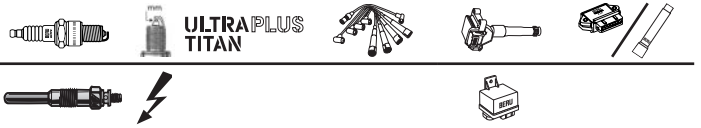

kW/BHP

ULTRA PLUS
TITAN

...RENAULT

...RENAULT									
THALIA I									
1.2	4	D7F744; D7F746	43/58	02/98→10/03	Z14	0,9	UPT2		ZS345
1.2 16V	4	D4F706; D4F712	55/74	04/02→	Z243	0,9	UPT4	ZEF1604 [397] [415]	ZS325 [391] ZS375 [391] ZS454 [199] [391]
1.4	4	K7J700	55/74	08/00→	Z14 [355] Z257 [333] Z116 LPG [393]	0,9 0,9 0,8	UPT2		ZS354
1.4 16V	4	K4J712	72/97	08/00→	Z193 Z340 LPG [394]	0,9 0,7	UPT2		ZS052 ZS552 [396]
1.5 dCi	4	K9K740	47/63	06/05→	GN018	11v			GSE154 [15]
1.5 dCi	4	K9K700	48/64	04/02→	GN018	11v			GSE154 [15]
1.5 dCi	4	K9K700; K9K714	50/67	02/03→	GN018	11v			GSE154 [15]
1.5 dCi	4	K9K702	60/80	06/01→	GN018	11v			GSE154 [15]
1.6	4	K7M746	66/89	03/98→	Z14 Z116 LPG [393]	0,9 0,8	UPT2		ZS354
1.6 16V	4	K4M740	79/106	04/02→	Z193	0,9	UPT2		ZS052 ZS552 [396]
1.9 D	4	F8Q630	48/64	02/98→05/01	GN963	11v			
THALIA II									
1.2 16V	4	D4F728	55/74	09/08→	Z243	0,9	UPT4	ZEF1604 [397] [415]	ZS325 ZS375
1.5 dCi	4	K9K740	47/63	09/08→	GN018	11v			
1.5 dCi	4	K9K700	48/64	01/09→	GN018	11v			
1.5 dCi	4	K9K718	62/83	09/08→	GN018	11v			
1.6 16V	4	K4M743	77/103	09/08→	Z193	0,9	UPT2		ZS052 ZS552 [396]
THALIA III									
0.9 TCe	3		66/89	04/14→					ZSE131
1.5 dCi	4	K9K612	66/89	12/13→	GE110 [18] [74]	4.4v			
TWINGO I									
1.2	4	D7F700; D7F701	40/54	03/93→03/07	Z257 [1] Z116 LPG [393]	0,9 0,8	UPT2	ZEF1186 →11/99 [391] [397] ZEF1602 12/99→ [391] [397]	ZS345 →10/98 ZS354 11/98→
1.2	4	C3G700; C3G702	40/54	03/93→03/07	Z82 *to be adjusted	0,8*	UPT8	ZEF797 [397]	ZS250
1.2	4	D7F700; D7F701; D7F702; D7F703; D7F704	43/58	05/96→06/07	Z257 [1] Z116 LPG [393]	0,9 0,8	UPT2	ZEF1186 →11/99 [391] [397] ZEF1602 12/99→ [391] [397]	ZS345 →10/98 →Eng.981020 ZS354 11/98→ →Eng.981021
1.2	4	D7F702; D7F703; D7F704	44/59	09/98→08/00	Z14	0,9	UPT2		ZS345 →Eng.981021 ZS354 [391] Eng.981021→ Eng.111215
1.2 16V	4	D4F708	44/59	08/04→06/07	Z243	0,9	UPT4	ZEF1604 [397] [415]	ZS325 [392] ZS375 [392]

RENAULT